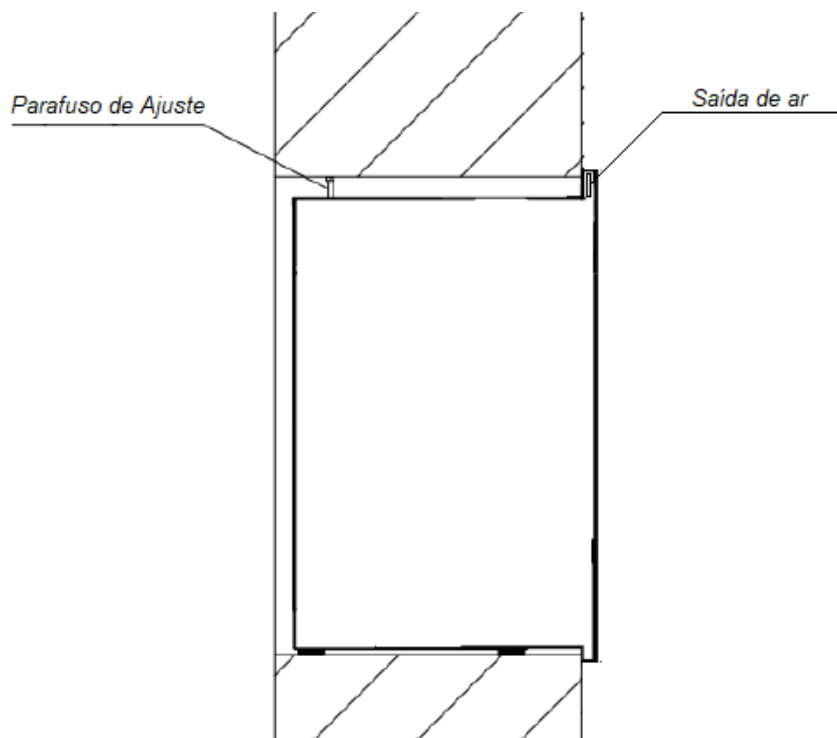

Dimensões do Aparelho e dados de Instalação
DISPERSER DE VINHOS
TWD60EXDA

(Proud installation) - Embutimento de sobrepor o painel

medições em (mm)

Data 02/02/2022

Rev.0