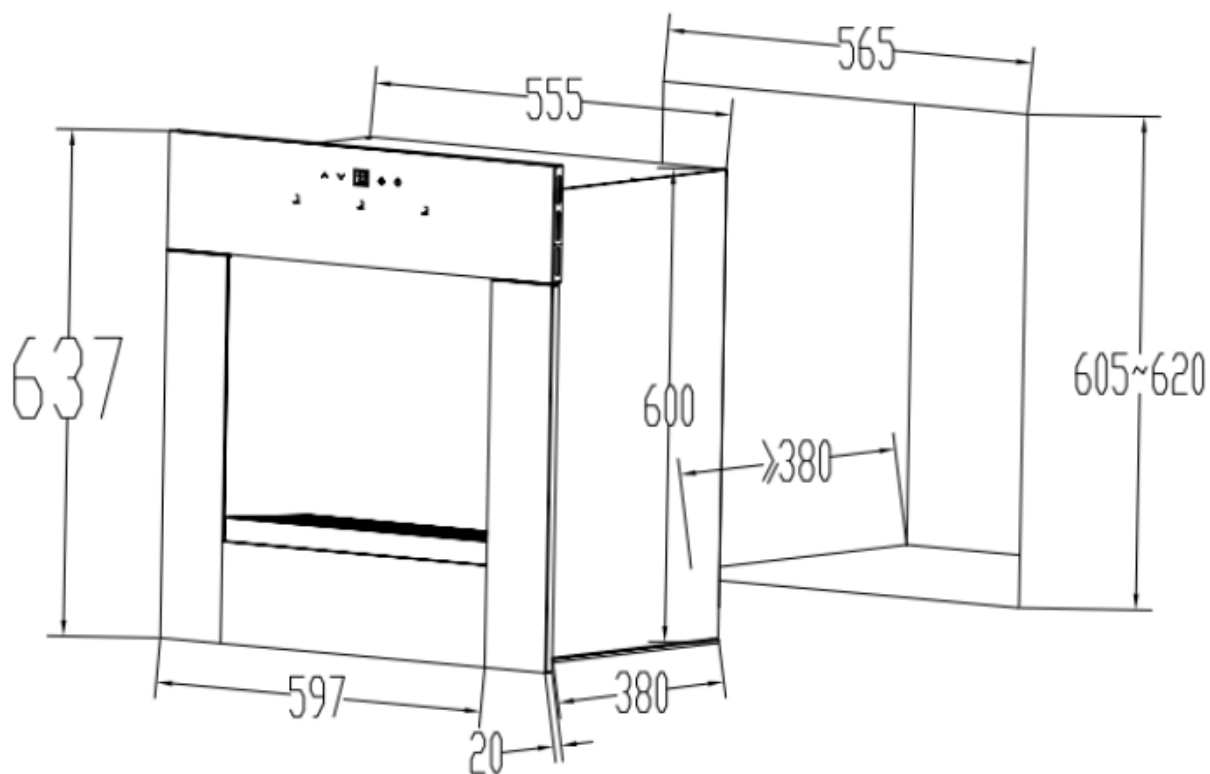

Dimensões do Aparelho e dados de Instalação
DISPERSER DE VINHOS
TWD60EXDA

(Proud installation) - Embutimento de sobrepor o painel

medições em (mm)

Data 02/02/2022

Rev.0