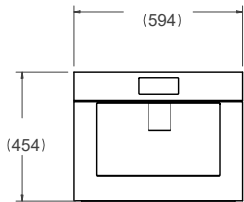

INSTALAÇÃO EMBUTIMENTO NIVELADO COM VENTILAÇÃO

PRODUTOS:

TCM45EXDA

VISTA FRONTAL

VISTA SUPERIOR

VISTA SUPERIOR

VISTA LATERAL ESQUERDA

VISTA FRONTAL

(a) Área visível - Combine o acabamento com os painéis externos do gabinete