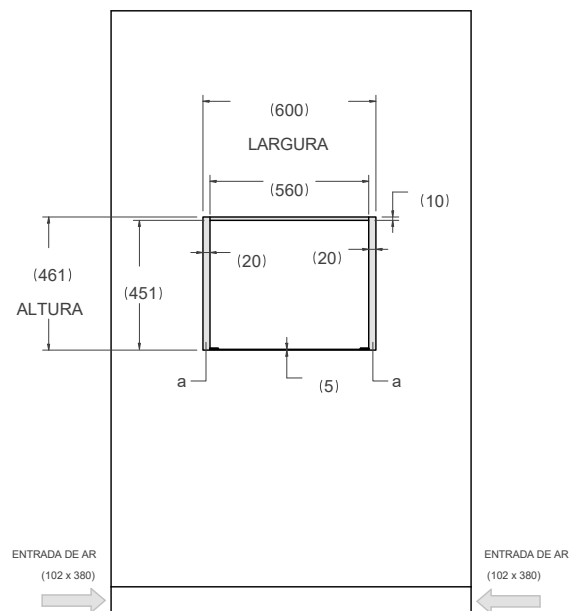

INSTALAÇÃO EMBUTIMENTO NIVELADO COM VENTILAÇÃO

PRODUTOS:

TCM45EXDA

VISTA FRONTAL

VISTA SUPERIOR

VISTA SUPERIOR

VISTA LATERAL ESQUERDA

VISTA FRONTAL

(a) Área visível - Combine o acabamento com os painéis externos do gabinete