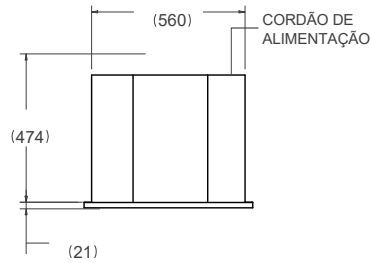

INSTALAÇÃO EMBUTIMENTO NIVELADO COM VENTILAÇÃO

PRODUTOS:

TCM45EXDA

VISTA FRONTAL

VISTA SUPERIOR

VISTA SUPERIOR

VISTA LATERAL ESQUERDA

VISTA FRONTAL

(a) Área visível - Combine o acabamento com os painéis externos do gabinete