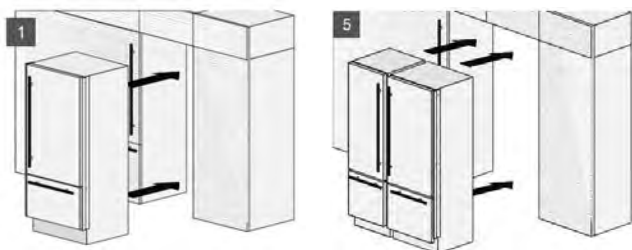

Dimensões do Aparelho e dados de Instalação

REFRIGERADOR BOTTOM FREEZER REF905BB - 90 Séries

Dados nicho único

Altura: 2134 mm
Largura: 914 mm
Profundidade: 635 mm

Dados nicho Duplo

Altura: 2134 mm
Largura: 1829 mm
Profundidade: 635 mm

Dados nicho único

Altura: 2134 mm
Largura: 914 mm
Profundidade: 635 mm

Dados nicho Duplo

Altura: 2134 mm
Largura: 1829 mm
Profundidade: 635 mm

		A	
		75 series	90 series
B	75 series	(1520mm)	(1676mm)
	90 series	(1676mm)	(1829mm)