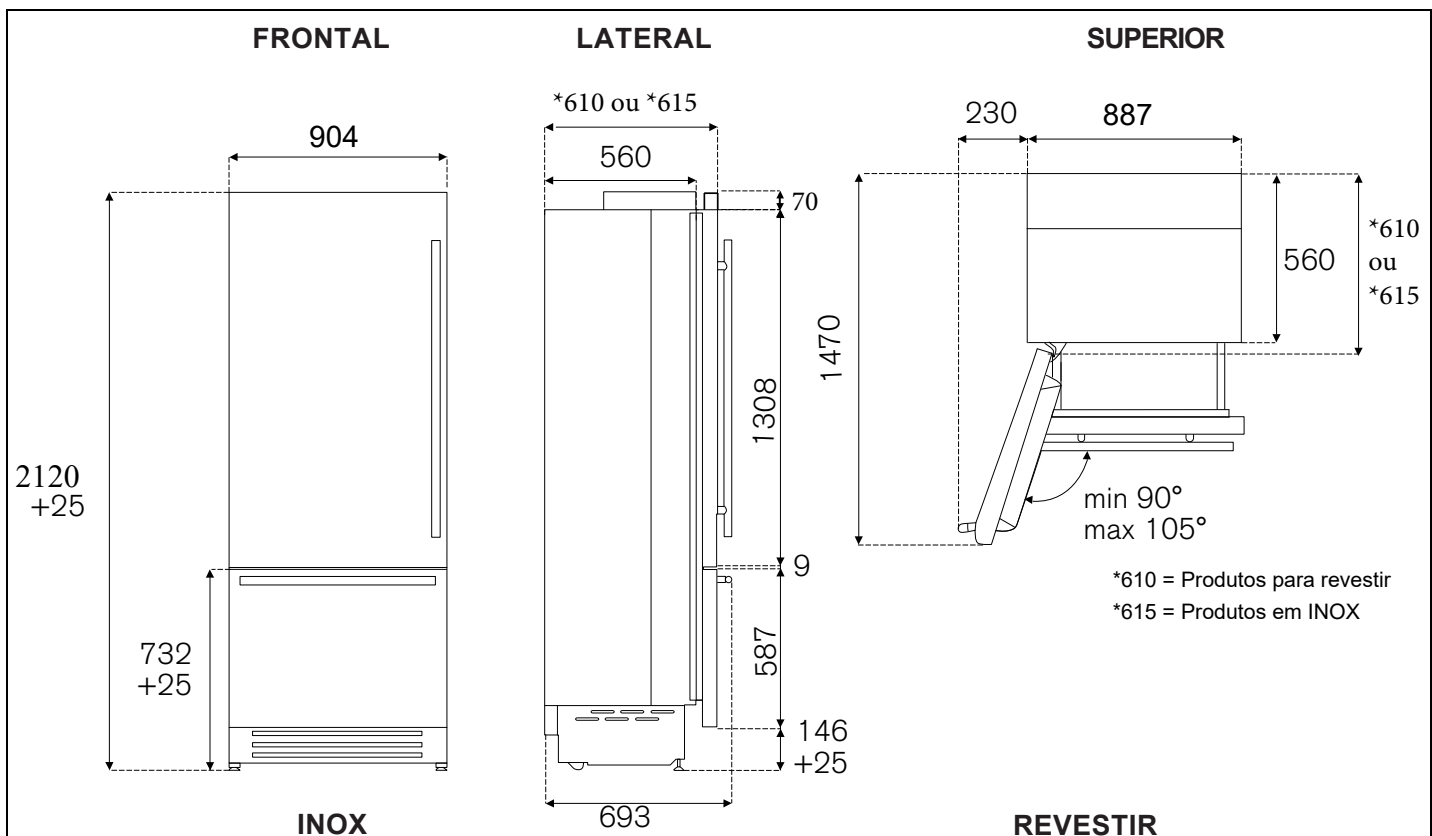

Dimensões do Aparelho e dados de Instalação

REFRIGERADOR BOTTOM FREEZER REF905BB - 90 Séries

Dados nicho único

Altura: 2134 mm
Largura: 914 mm
Profundidade: 635 mm

Dados nicho Duplo

Altura: 2134 mm
Largura: 1829 mm
Profundidade: 635 mm

Dados nicho único

Altura: 2134 mm
Largura: 914 mm
Profundidade: 635 mm

Dados nicho Duplo

Altura: 2134 mm
Largura: 1829 mm
Profundidade: 635 mm

		A	
		75 series	90 series
B	75 series	(1520mm)	(1676mm)
	90 series	(1676mm)	(1829mm)

Altura máxima do ponto de alimentação elétrica deve ser (584mm).

Conexões de água e energia elétrica devem ficar posicionadas fora do nicho para fácil acesso após a montagem.

medições em milímetros (mm)