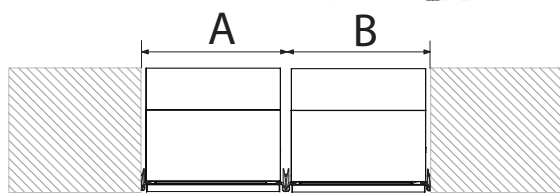

Dimensões do Aparelho e dados de Instalação

REFRIGERADOR BOTTOM FREEZER REF905BB - 90 Séries

Dados nicho único

Altura: 2134 mm
Largura: 914 mm
Profundidade: 635 mm

Dados nicho Duplo

Altura: 2134 mm
Largura: 1829 mm
Profundidade: 635 mm

Dados nicho único

Altura: 2134 mm
Largura: 914 mm
Profundidade: 635 mm

Dados nicho Duplo

Altura: 2134 mm
Largura: 1829 mm
Profundidade: 635 mm

		A	
		75 series	90 series
B	75 series	(1520mm)	(1676mm)
	90 series	(1676mm)	(1829mm)