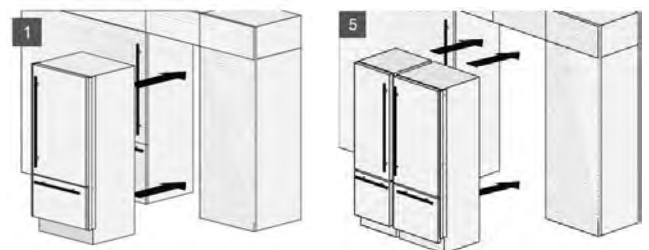

Dimensões do Aparelho e dados de Instalação

REFRIGERADOR BOTTOM FREEZER REF905BB - 90 Séries

Dados nicho único

Altura: 2134 mm
Largura: 914 mm
Profundidade: 635 mm

Dados nicho Duplo

Altura: 2134 mm
Largura: 1829 mm
Profundidade: 635 mm

Dados nicho único

Altura: 2134 mm
Largura: 914 mm
Profundidade: 635 mm

Dados nicho Duplo

Altura: 2134 mm
Largura: 1829 mm
Profundidade: 635 mm

		A	
		75 series	90 series
B	75 series	(1520mm)	(1676mm)
	90 series	(1676mm)	(1829mm)