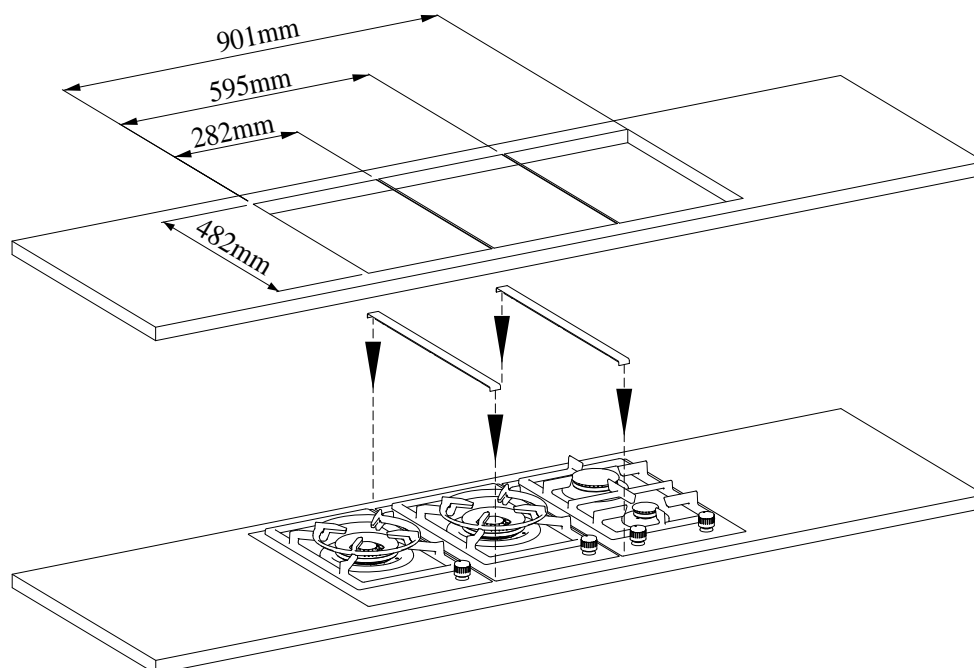

Dimensões do Aparelho e dados de Instalação

COOKTOP VITROCERAMICO DOMINÓ

THV30-TEPPAN

Instalação conjunto de produtos (03 módulos)

Cada módulo a mais adicionar 306 mm as medidas descritas acima. ex: $901 + 306 = 1207$ mm (04 módulos)
Para instalação próxima a uma parede, deixe um mínimo de (100 mm) para cada lado no caso de paredes e 59 mm ao fundo.

Altura mínima da fonte de energia elétrica em relação ao piso deve ser (300mm) segundo ABNT 5410. medições em (mm)

Data 04/08/2022

Rev.0