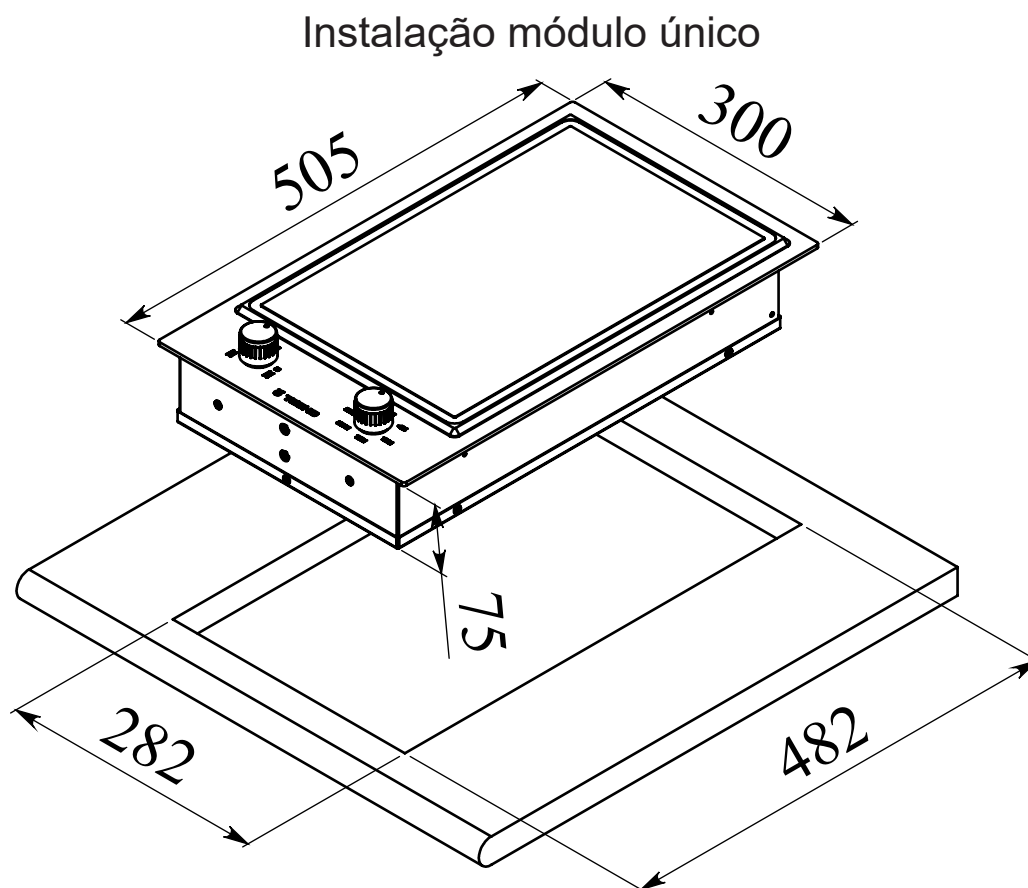

Dimensões do Aparelho e dados de Instalação

COOKTOP VITROCERAMICO DOMINÓ

THV30-TEPPAN

Instalação conjunto de produtos (03 módulos)

Cada módulo a mais adicionar 306 mm as medidas descritas acima. ex: $901 + 306 = 1207$ mm (04 módulos)
Para instalação próxima a uma parede, deixe um mínimo de (100 mm) para cada lado no caso de paredes e 59 mm ao fundo.

Altura mínima da fonte de energia elétrica em relação ao piso deve ser (300mm) segundo ABNT 5410. medições em (mm)

Data 04/08/2022

Rev.0