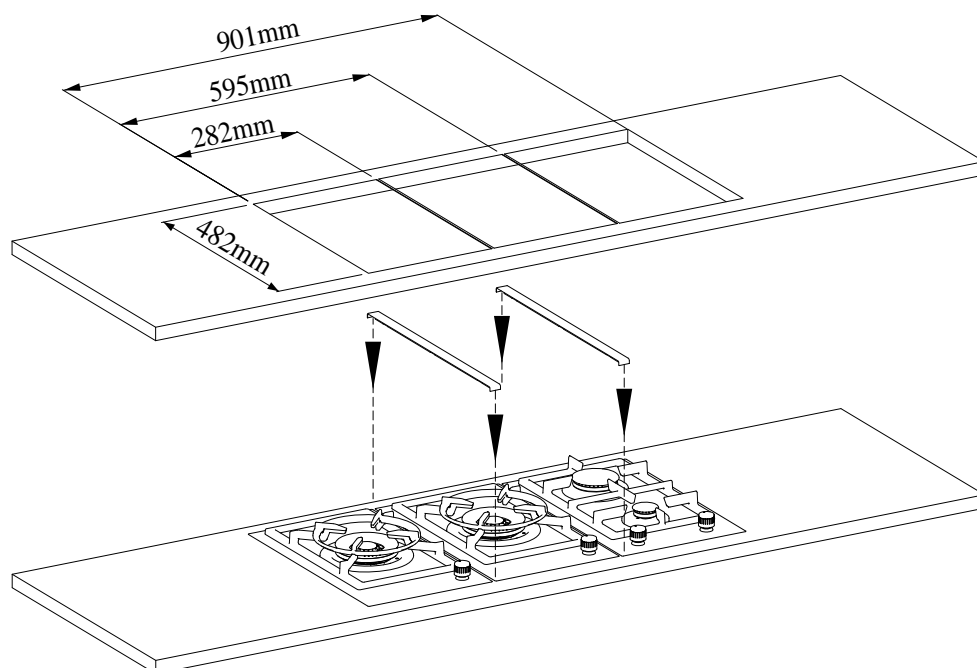

# Dimensões do Aparelho e dados de Instalação

### THV30- BBQ

Instalação módulo único

Instalação conjunto de produtos (03 módulos)

Cada módulo a mais adicionar 306 mm as medidas descritas acima. ex:  $901 + 306 = 1207$  mm (04 módulos)  
Para instalação próxima a uma parede, deixe um mínimo de (100 mm) para cada lado no caso de paredes e 59 mm ao fundo.

Altura mínima da fonte de energia elétrica em relação ao piso deve ser (300mm) segundo ABNT 5410. medições em (mm)

Data 04/08/2022

Rev.0