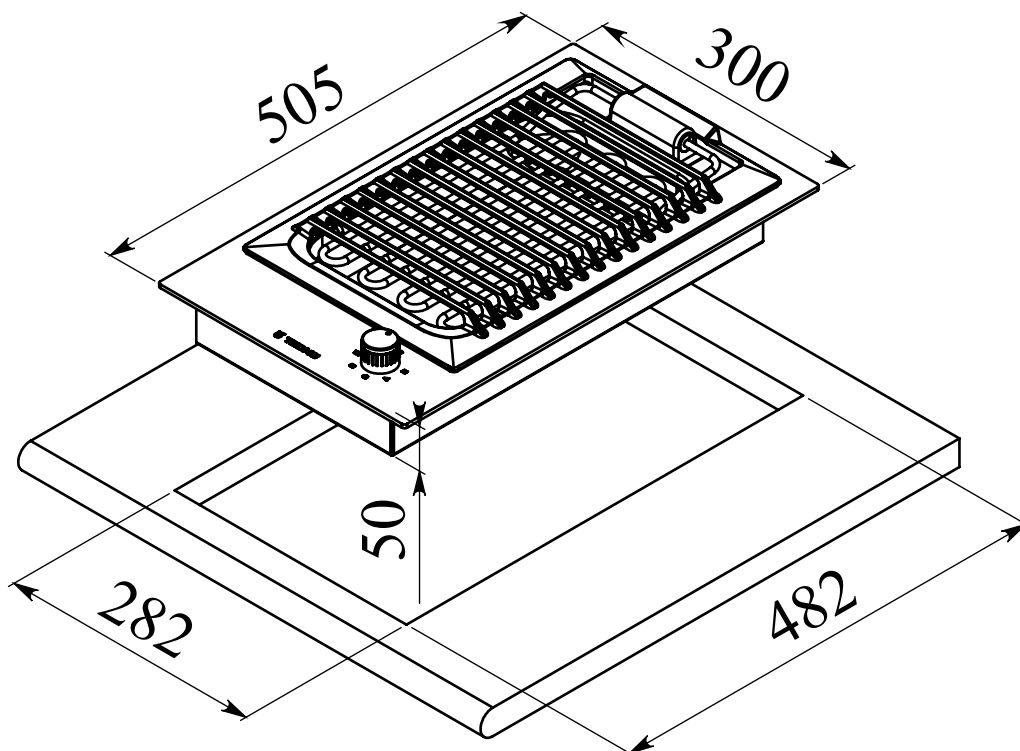

# Dimensões do Aparelho e dados de Instalação

### THV30- BBQ

Instalação módulo único

Instalação conjunto de produtos (03 módulos)

Cada módulo a mais adicionar 306 mm as medidas descritas acima. ex:  $901 + 306 = 1207$  mm (04 módulos)  
Para instalação próxima a uma parede, deixe um mínimo de (100 mm) para cada lado no caso de paredes e 59 mm ao fundo.

Altura mínima da fonte de energia elétrica em relação ao piso deve ser (300mm) segundo ABNT 5410. medições em (mm)

Data 04/08/2022

Rev.0