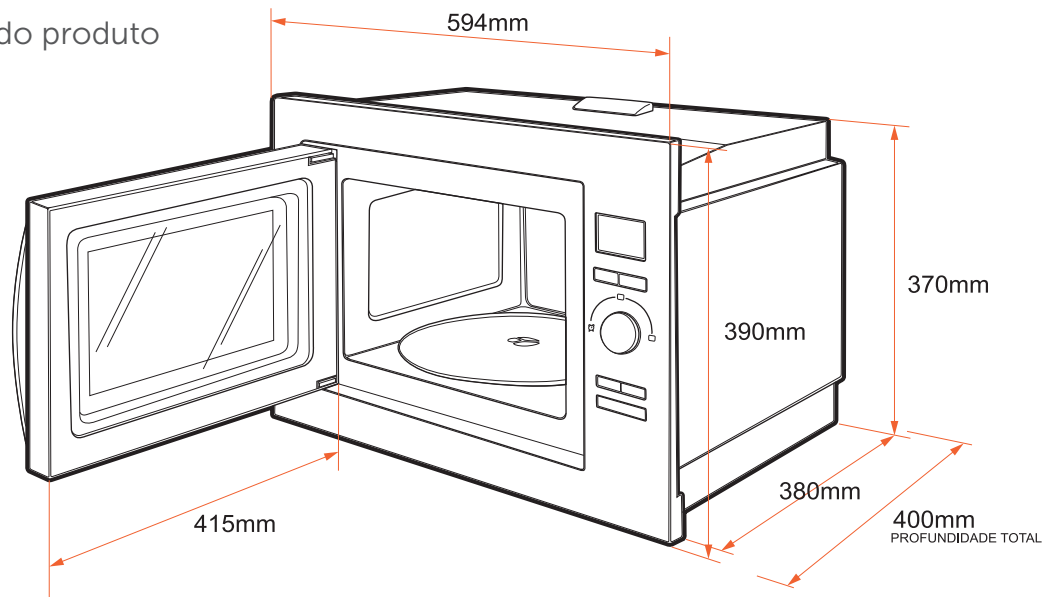

Versatilidade: prepara alimentos utilizando grill e micro-ondas de forma combinada ou independente.

ESPECIFICAÇÕES TÉCNICAS

Dimensões do produto

Nicho de Embutimento

Especificações Técnicas

TM25

Cor	Aço inox escovado
Embutível em armários	Permite instalação junto a outro forno.
Capacidade Interna	25 litros
Grill + Micro-ondas	Combinados em 2 diferentes funções
Micro-ondas	5 níveis de potência
Grill	Infravermelho em quartzo
Receitas Programadas	Para o preparo de vegetais, peixes, massas, batatas, pizzas e sopas.
Prato giratório	Com 315 mm de diâmetro em vidro
Grelha	Em aço inox cromado
Bloqueio de segurança	Evita o uso por crianças
Tensão	220 V
Disjuntor	10 A