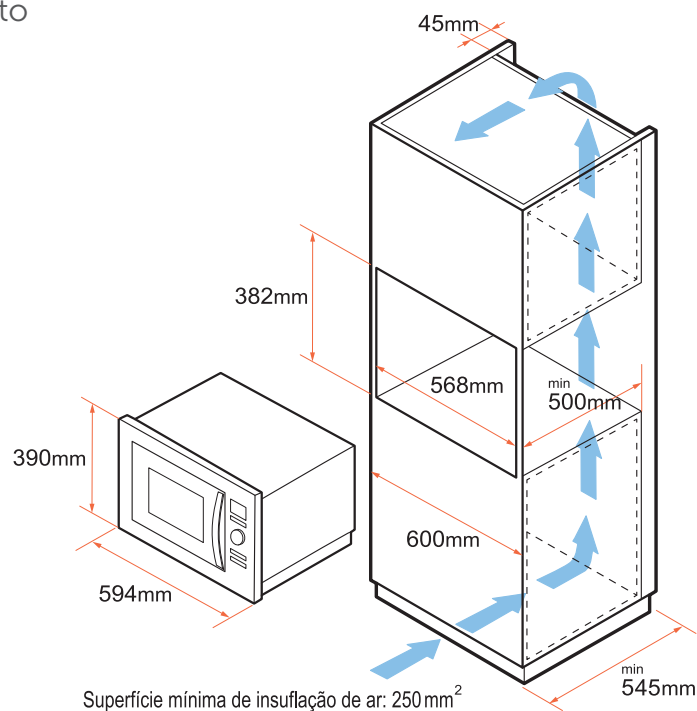

Versatilidade: prepara alimentos utilizando grill e micro-ondas de forma combinada ou independente.

ESPECIFICAÇÕES TÉCNICAS

Dimensões do produto

Nicho de Embutimento

Especificações Técnicas

TM25

Cor	Aço inox escovado
Embutível em armários	Permite instalação junto a outro forno.
Capacidade Interna	25 litros
Grill + Micro-ondas	Combinados em 2 diferentes funções
Micro-ondas	5 níveis de potência
Grill	Infravermelho em quartzo
Receitas Programadas	Para o preparo de vegetais, peixes, massas, batatas, pizzas e sopas.
Prato giratório	Com 315 mm de diâmetro em vidro
Grelha	Em aço inox cromado
Bloqueio de segurança	Evita o uso por crianças
Tensão	220 V
Disjuntor	10 A