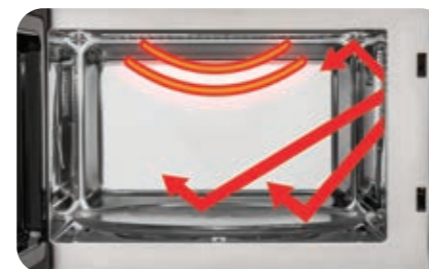

TECNO

Design & Performance

Forno Micro-ondas Combinado Velox **TM25**

Recebeu o prêmio
internacional de design

reddot design award
honourable mention 2010

PERFORMANCE

• **Forno Combinado com Micro-ondas** usa de forma simultânea grill e micro-ondas para o rápido preparo de saborosas refeições.

• **Grill Infravermelho** permite grelhar, gratinar e preparar deliciosos churrascos rapidamente.

• **Ampla capacidade interna:** para 25 litros, acomoda travessas com até 31 cm de diâmetro.

BELEZA

• **Embutimento em torre:** pode ser instalado junto a um forno de embutir, ambos integrados em uma torre.

• **Design profissional:** elegante, robusto e prático, recebeu a premiação reddot.  reddot design award

• **Painel digital:** integrado à moldura em inox. Facilmente informa e controla todas as funções.

Versatilidade: prepara alimentos utilizando grill e micro-ondas de forma combinada ou independente.

ESPECIFICAÇÕES TÉCNICAS

Dimensões do produto

Nicho de Embutimento

Especificações Técnicas

TM25

Cor	Aço inox escovado
Embutível em armários	Permite instalação junto a outro forno.
Capacidade Interna	25 litros
Grill + Micro-ondas	Combinados em 2 diferentes funções
Micro-ondas	5 níveis de potência
Grill	Infravermelho em quartzo
Receitas Programadas	Para o preparo de vegetais, peixes, massas, batatas, pizzas e sopas.
Prato giratório	Com 315 mm de diâmetro em vidro
Grelha	Em aço inox cromado
Bloqueio de segurança	Evita o uso por crianças
Tensão	220 V
Disjuntor	10 A