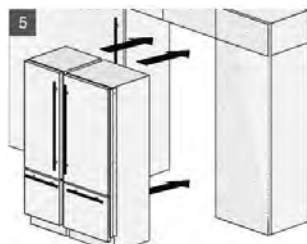

Dimensões do Aparelho e dados de Instalação

REFRIGERADOR BOTTOM FREEZER REF90P - 90 Séries

INOX

REVESTIR

Dados nicho único

Dados nicho Duplo

Dados nicho único

Dados nicho Duplo

Altura: 2134 mm
Largura: 900 mm
Profundidade: 635 mm

Altura: 2134 mm
Largura: 1810 mm
Profundidade: 635 mm

Altura: 2134 mm
Largura: 900 mm
Profundidade: 610 + painel

Altura: 2134 mm
Largura: 1810 mm
Profundidade: 610 + painel

KIT DE UNIÃO - Verifique diretamente com serviço de atendimento ao consumidor a disponibilidade para este modelo. 0800 041 5757 e www.tecnoeletros.com.br

Para instalação próxima a uma parede, deixe um mínimo de (230mm) do lado da parede para abrir a porta. Recomenda-se não instalar o refrigerador perto de uma fonte de calor, como um forno ou fogão.