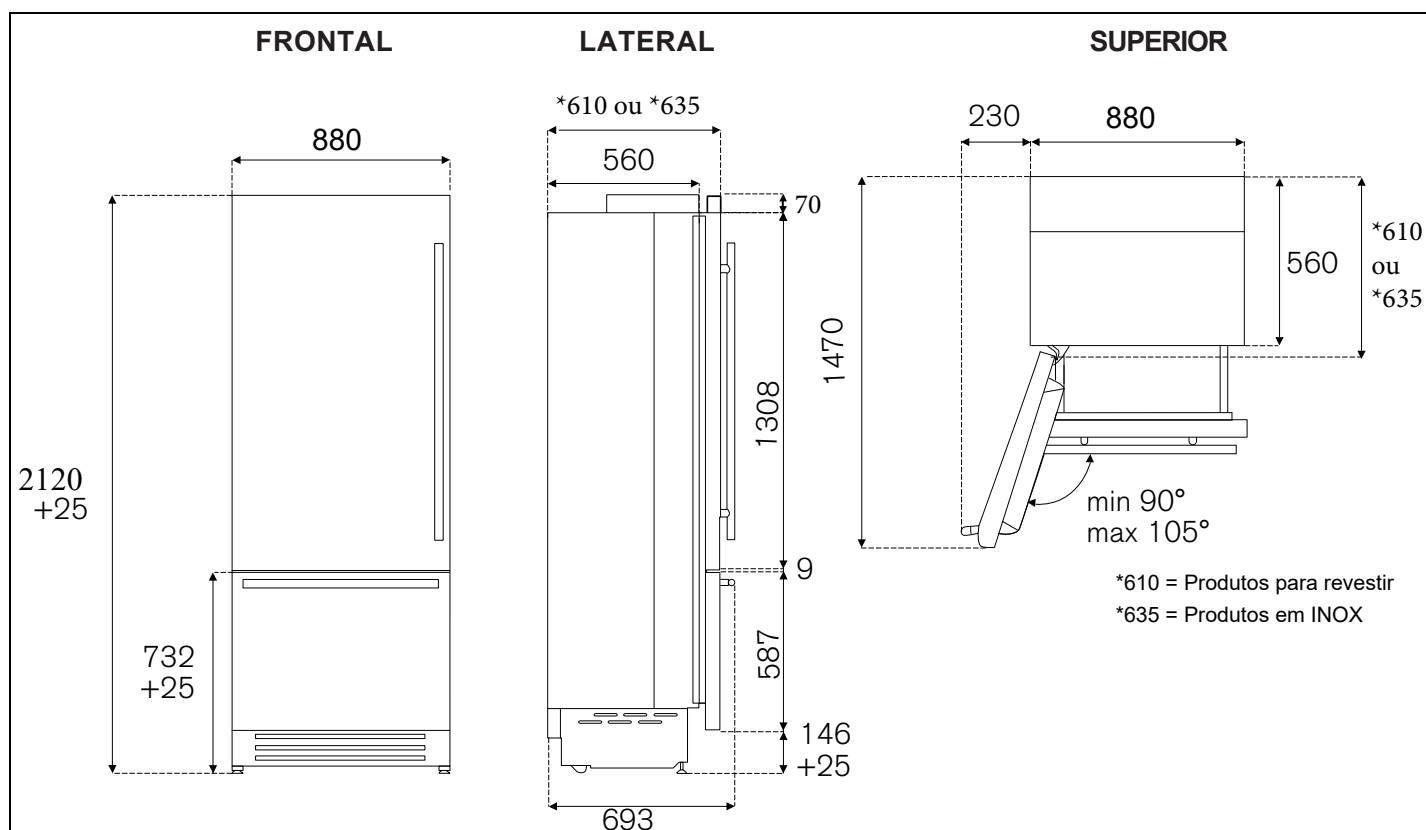

Dimensões do Aparelho e dados de Instalação

REFRIGERADOR BOTTOM FREEZER REF90P - 90 Séries

INOX

REVESTIR

Dados nicho único

Dados nicho Duplo

Dados nicho único

Dados nicho Duplo

Altura: 2134 mm
Largura: 900 mm
Profundidade: 635 mm

Altura: 2134 mm
Largura: 1810 mm
Profundidade: 635 mm

Altura: 2134 mm
Largura: 900 mm
Profundidade: 610 + painel

Altura: 2134 mm
Largura: 1810 mm
Profundidade: 610 + painel

KIT DE UNIÃO - Verifique diretamente com serviço de atendimento ao consumidor a disponibilidade para este modelo. 0800 041 5757 e www.tecnoeletros.com.br

Para instalação próxima a uma parede, deixe um mínimo de (230mm) do lado da parede para abrir a porta. Recomenda-se não instalar o refrigerador perto de uma fonte de calor, como um forno ou fogão.

Altura máxima do ponto de alimentação elétrica deve ser (584mm).

Conexões de água e energia elétrica devem ficar posicionadas fora do nicho para fácil acesso apos a montagem.

medições em milímetros (mm)