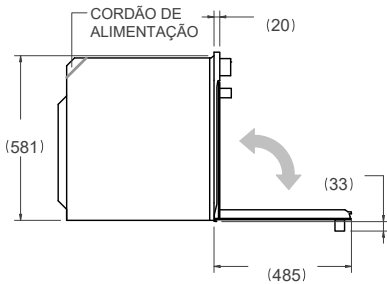

INSTALAÇÃO

EMBUTIMENTO NIVELADO

COM VENTILAÇÃO

PRODUTOS:

F6011PROVTX
 F6011PROETX
 F609PROEKX
 F6011PROPTX
 F609PROESX

VISTA LATERAL ESQUERDA

VISTA FRONTAL

VISTA SUPERIOR

VISTA SUPERIOR

VISTA LATERAL ESQUERDA

VISTA FRONTAL

- (a)Espaçadores- Incluídos com o aparelho
- (b) Área visível - Combine o acabamento com os painéis externos do gabinete