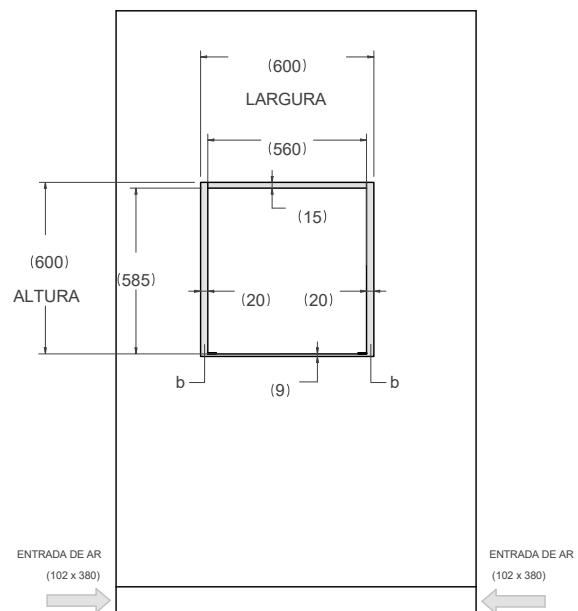

INSTALAÇÃO

EMBUTIMENTO NIVELADO

COM VENTILAÇÃO

PRODUTOS:

F6011PROVTX
 F6011PROETX
 F609PROEKX
 F6011PROPTX
 F609PROESX

VISTA LATERAL ESQUERDA

VISTA FRONTAL

VISTA SUPERIOR

VISTA SUPERIOR

VISTA LATERAL ESQUERDA

VISTA FRONTAL

- (a)Espaçadores- Incluídos com o aparelho
- (b) Área visível - Combine o acabamento com os painéis externos do gabinete